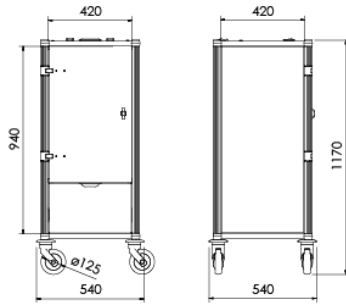

# Abmessungen

### Overall dimensions

Width	Depth	Height	Wheels Ø
540 mm	540 mm	1170 mm	125 mm