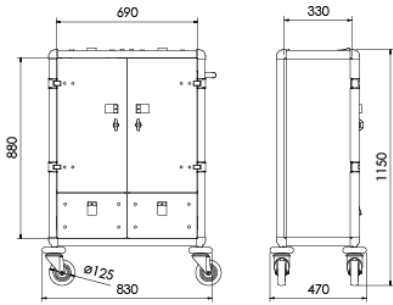

Schwarz

Abmessungen

CORTES

Overall dimensions

Width	Depth	Height	Wheels Ø
830 mm	470 mm	1150 mm	125 mm

Inside dimensions

Width	Depth
690 mm	330 mm

Reference