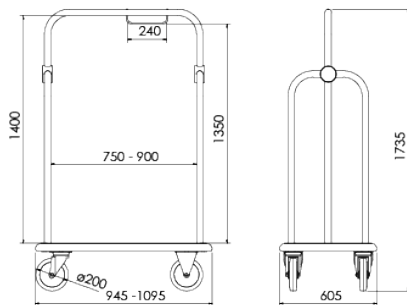

# Abmessungen

### Overall dimensions

Width	Depth	Height	Wheels Ø
945 mm	605 mm	1735 mm	200 mm

### Inside dimensions

Width	Height
750 mm	1350 mm