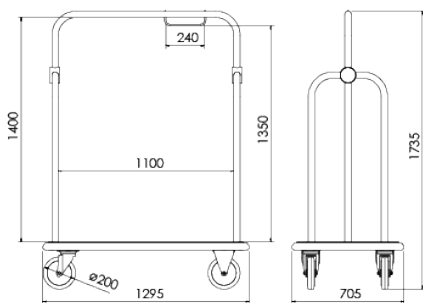

# Abmessungen

### Overall dimensions

Width	Depth	Height	Wheels Ø
1295 mm	705 mm	1735 mm	200 mm

### Inside dimensions

Width	Height
1100 mm	1350 mm