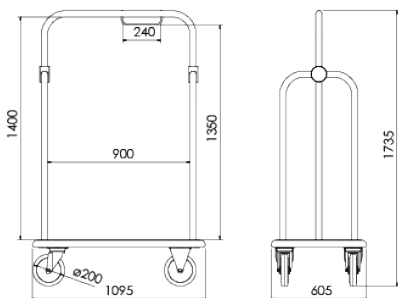

Sand

Stone

Abmessungen

E-VESUVIO 900

Overall dimensions

Width	Depth	Height	Wheels Ø
1095 mm	605 mm	1735 mm	200 mm

Inside dimensions

Width	Height
900 mm	1350 mm