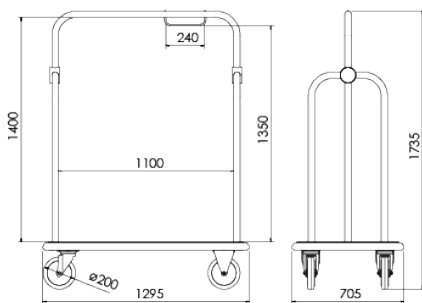

# Dimensions

### Overall dimensions

Width	Depth	Height	Wheels Ø
1295 mm	705 mm	1735 mm	200 mm

### Inside dimensions

Width	Height
1100 mm	1350 mm