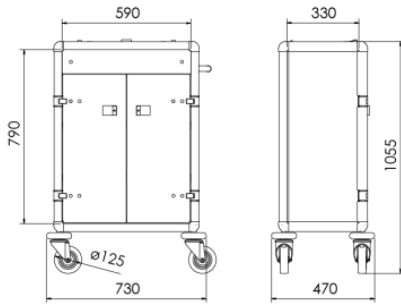

Housekeeping / Room attendant trolleys

Despina 650

Limpieza discreta en habitación

Equipamiento estandar

- Capacidad: 4 a 6 habitaciones.
- Bastidor de aluminio anodizado
- Compartimiento con tapa para productos de cortesía.
- 3 niveles para colocar ropa limpia.
- 2 puertas (apertura hasta 270°).
- 1 volante horizontal.
- 4 ruedas giratorias Ø 125 mm mm con recubrimiento de poliamida / termoplástico antimarcas.
- 4 paragolpes anulares de protección en las esquinas

Technical info

Peso neto (sin opciones): 38 kg

Peso permitido por estante: 35 kg

DESPINA 650

Opciones

- Separadores rectos o casilleros para compartimiento para productos de cortesía
- Cajón para productos de cortesía o papelería (590 x 342 x 100 mm o 590 x 342 x 50 mm)
- 5ª rueda motriz
- Cerradura para puerta / Cerradura para tapa
- Soporte y gancho para mopa
- Soporte para escoba o clip para tubo de aspiradora
- Bandeja extraíble para aspiradora
- Gancho
- Soporte para identificación

Natural

Champagne

Bronze

Black

Dimensiones

DESPINA 650

Overall dimensions

Width	Depth	Height	Wheels \varnothing
730 mm	470 mm	1055 mm	125 mm

Inside dimensions

Width	Depth
590 mm	330 mm