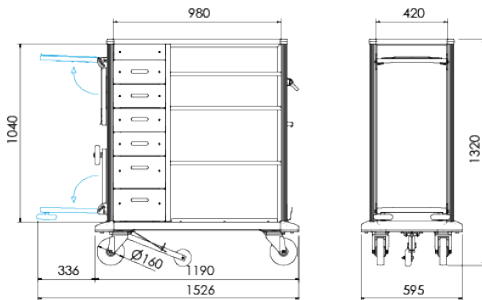

Housekeeping / Room attendant trolleys

Tauro 1200/1

Eficiencia esencial

Equipamiento estandar

- 1 soporte para bolsa de basura con tapa y 1 base elevable con paragolpes integrados en las esquinas
- 6 cajones 400 x 300 mm
- Organizador de papelería en la tapa, con 4 apartados.
- 4 ruedas giratorias de poliamida de Ø160 mm y 5ª rueda motriz
- 1 volante horizontal
- Soporte para mopa y plumero
- Disponible en versión motorizada.

TAURO 1200/1
Acabado

Compact

Wenge

Anodisation

Natural

Dimensiones

TAURO 1200/1

Overall dimensions			
Width	Depth	Height	Wheels Ø
1190 mm	595 mm	1320 mm	160 mm
Inside dimensions			
Width	Depth		
980 mm	420 mm		