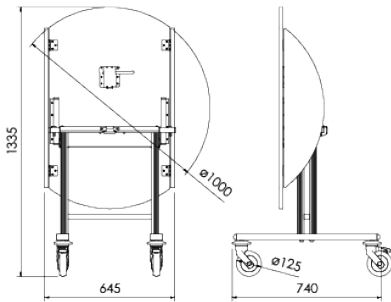

Food & Beverage / Room service / In-room dining

Lagoon

Table de room service compacte en aluminium

Équipement standard

- Châssis en aluminium anodisé
- Plateau en bois et pans rabattables (Ø 1 m)
- Piétement emboîtable pour stockage aisé
- 4 roues pivotantes Ø 125 mm à bandage thermoplastique non marquant, dont 2 à frein
- Protection par 4 butoirs annulaires
- Fourniture en kit prêt à l'assemblage

Technical info

Poids à vide : 22,8 kg

LAGOON

Options

- Glissières pour caisson chauffant Solar Box

Solar hotbox with rails (stainless)

Solar hotbox with rails (black)

Fleece protection

LAGOON

Coloris

Table tops

Combi

Dimensions

LAGOON

Dimensions			
Ø	Height	Type	Wheels Ø
1000 mm	750 mm	swivelling	125 mm
Reference			
17030100			