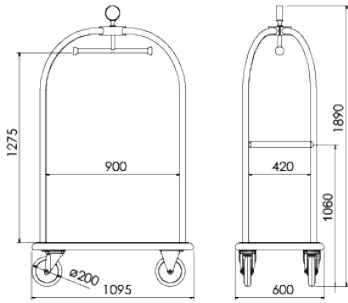

Technical info

- Poids à vide : 38,8 kg
- Capacité de charge : 250 kg

Options

- Roues pneumatiques
- Frein centralisé
- Barre de retenue verticale
- Personnalisation de la couronne avec votre logo
- Motorisation
- Housse de protection
- Broderie de votre logo sur housse
- Pédale de relevage de la roue motrice

Woven vinyl

Graphite

Sand

Stone

Dimensions

EVEREST 900

Overall dimensions

Width	Depth	Height	Wheels Ø
1095 mm	600 mm	1890 mm	200 mm

Inside dimensions

Width	Depth	Height
900 mm	420 mm	1275 mm

Reference

12xx01xx