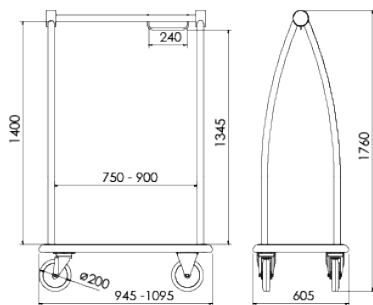

Technical info

- Poids à vide : 33 kg
- Capacité de charge : 250 kg

Options

- Roues pneumatiques
- Personnalisation des couronnes avec votre logo
- Housse de protection
- Broderie de votre logo sur housse

FUJI 900

Overall dimensions

Width	Depth	Height	Wheels Ø
1095 mm	605 mm	1760 mm	200 mm

Inside dimensions

Width	Height
900 mm	1345 mm

Reference

120301xx