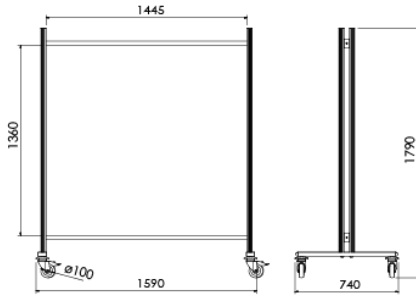

## Informations techniques

Poids à vide : 26 kg

## Dimensions

VESTA GREY

### Dimensions

Base	Height	Wheels Ø
1590 x 740 mm	1790 mm	125 mm